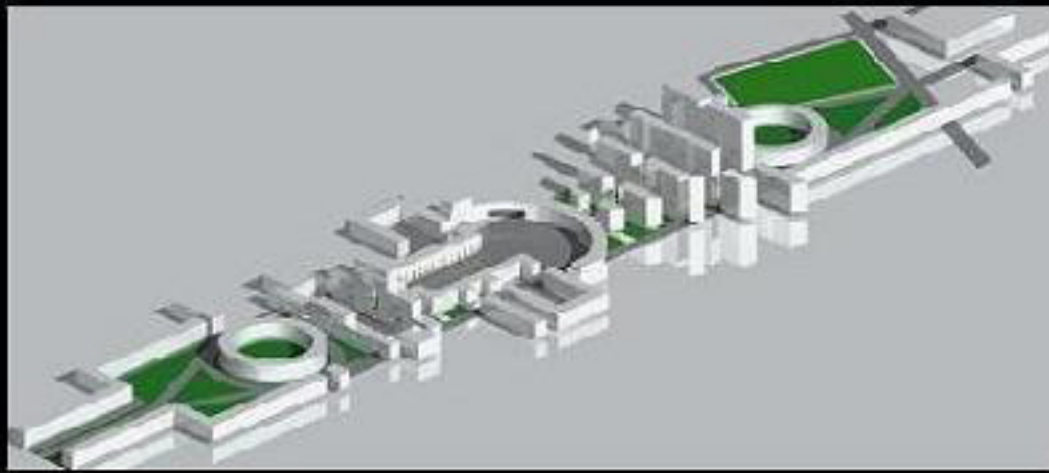

■ 1981 წ. ხელნაწერთა ინსტიტუტისა და შოთა რუსთაველის მემორიალი ქ. თბილისში

1985 წ. საცხოვრებელი კომპლექსი ჯაღში
 1985 წ. საცხოვრებელი კომპლექსი ცხვარი-ჭამიაში
 1986 წ. სოფელი გოლთეთი მიწისძვრით დაზარალებულთათვის
 1987 წ. კულტურის ცენტრი ს. გოლთეთში
 1987 წ. სამეცნიერო კვლევითი ცენტრის-„ანალიზხელსაწყო“-ს გაფართოების პროექტი
 1988 წ. ქ. ქუთაისის დატალური დაგეგმარების პროექტი